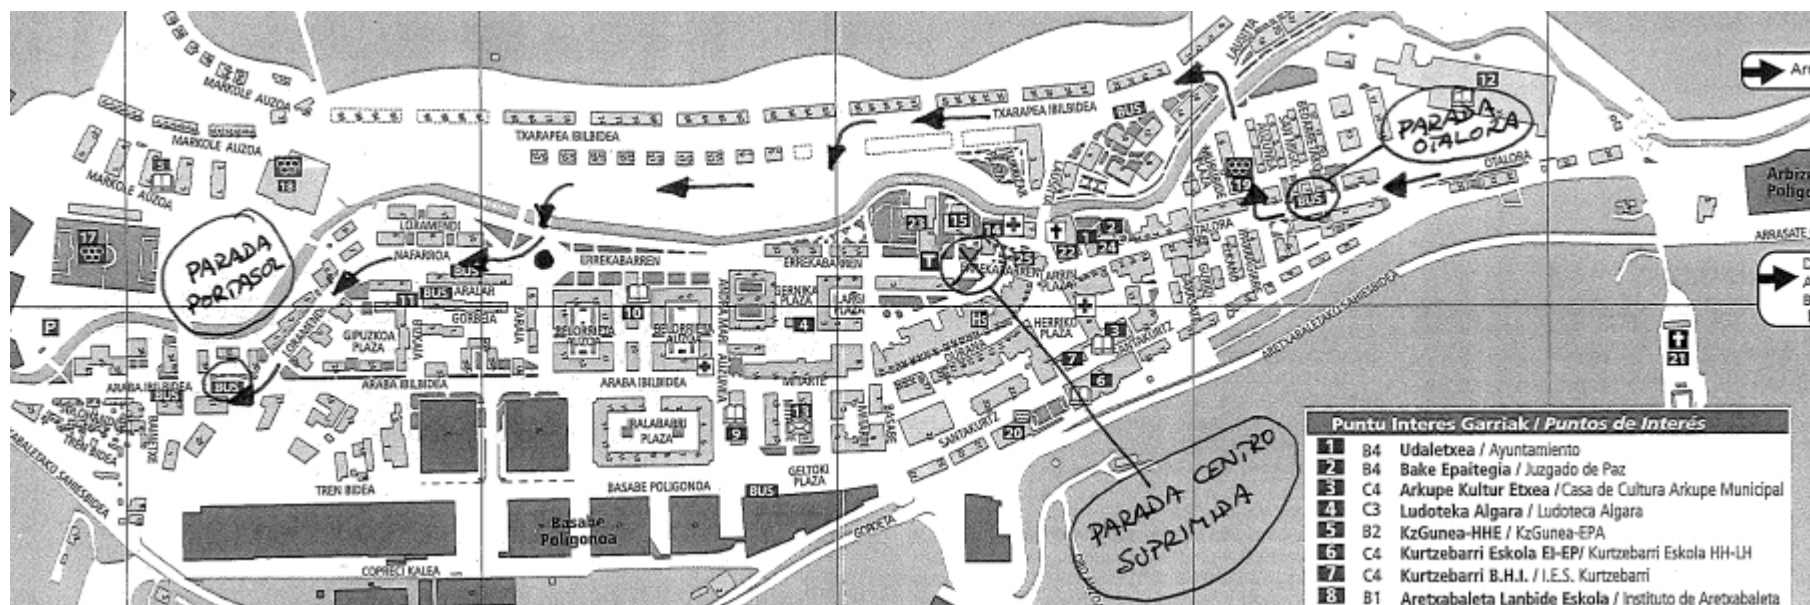

ARETXABALETA

Aratustekak / Carnaval

Informazio gehiago:

Más información:

www.lurraldebus.eus
900 300 340