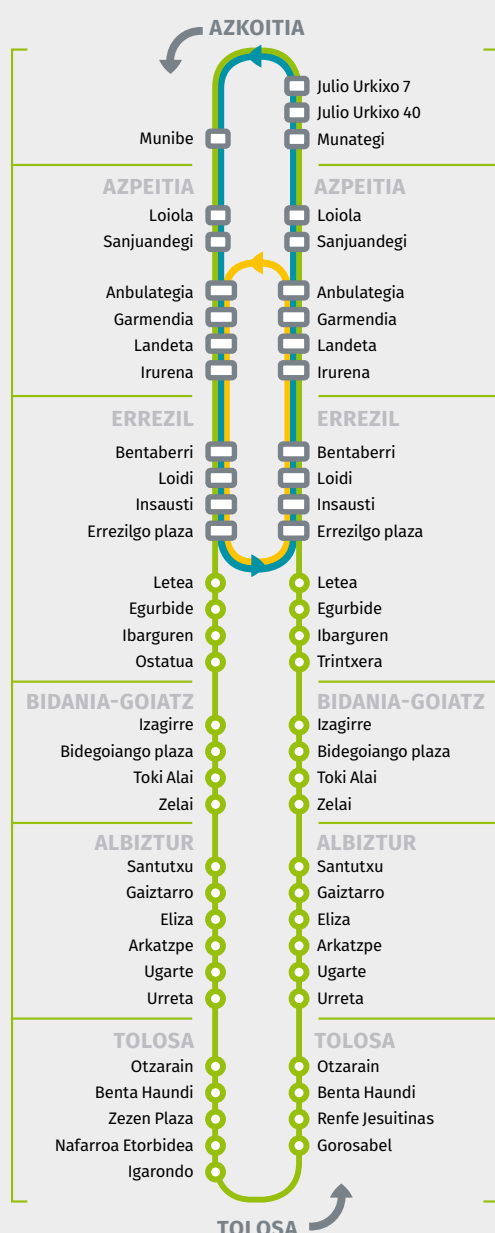

Azkoitia > Tolosa Astelehenetik ostiralera (uztaila eta abuztua) - De lunes a viernes (julio y agosto) Tolosa > Azkoitia

AZKOITIA Munibe	AZPEITIA	ERREZIL	BIDANIA- GOIATZ	ALBIZTUR	TOLOSA	TOLOSA	ALBIZTUR	BIDANIA- GOIATZ	ERREZIL	AZPEITIA	AZKOITIA Munibe
6:30	6:40	6:55	7:05	7:15	7:25	7:35	7:45	7:55	8:05	8:20	8:30
8:30	8:40	8:55							8:55	9:10	9:20
11:50	12:00	12:15							12:15	12:30	
14:10	14:20	14:35	14:45	14:55	15:05	15:10	15:20	15:30	15:40	15:55	16:05
18:40	18:50	19:05	19:15	19:25	19:35	19:40	19:50	20:00	20:10	20:25	20:35

Azkoitia > Tolosa Larunbatak urte osoan - Sábados todo el año Tolosa > Azkoitia

AZKOITIA Munibe	AZPEITIA	ERREZIL	BIDANIA- GOIATZ	ALBIZTUR	TOLOSA	TOLOSA	ALBIZTUR	BIDANIA- GOIATZ	ERREZIL	AZPEITIA	AZKOITIA Munibe
7:00	7:10	7:25	7:35	7:45	7:55	8:00	8:10	8:20	8:30	8:45	8:55
9:00	9:10	9:25	9:35	9:45	9:55	10:00	10:10	10:20	10:30	10:45	10:55
12:00	12:10	12:25	12:35	12:45	12:55	13:00	13:10	13:20	13:30	13:45	13:55
16:00	16:10	16:25							16:30	16:45	16:55
19:00	19:10	19:25							19:30	19:45	19:55

Azkoitia > Tolosa Igande eta jaiegunak urte osoan - Domingos y festivos todo el año Tolosa > Azkoitia

AZPEITIA	ERREZIL	ERREZIL	AZPEITIA
10:30	10:45	10:50	11:05
14:10	14:25	14:30	14:45
16:10	16:25	16:30	16:45
19:10	19:25	19:30	19:45

Azkoitia > Azpeitia > Errezil

Azpeitia > Errezil