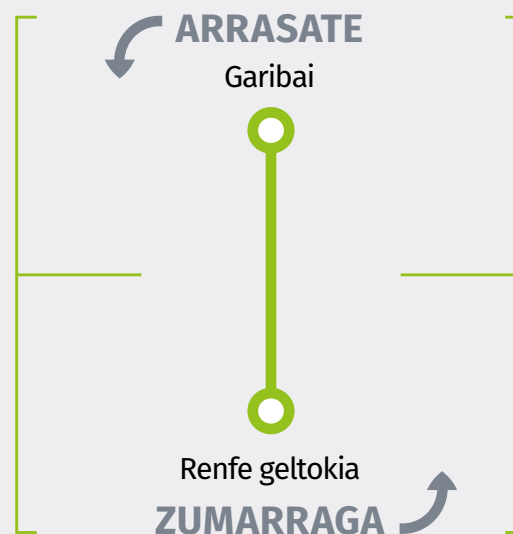

2019ko irailaren 30etik aurrera eta Udanako lanek dirauten bitartean behin-behineko linea.
Línea provisional a partir del 30 de septiembre de 2019 mientras duren las obras de Udana.

DG04B

Arrasate > Zumarraga

Lanegunak (astelehenetik ostiralera) / Laborables (lunes a viernes)

ARRASATE	ZUMARRAGA	ZUMARRAGA	ARRASATE
5:20	5:45	5:50	6:15
30 minutuan behin / Cada 30 minutos		30 minutuan behin / Cada 30 minutos	
8:50	9:15	9:20	9:45
60 minutuan behin / Cada 60 minutos		60 minutuan behin / Cada 60 minutos	
12:50	13:15	13:20	13:45
30 minutuan behin / Cada 30 minutos		30 minutuan behin / Cada 30 minutos	
14:50	15:15	15:20	15:45
60 minutuan behin / Cada 60 minutos		60 minutuan behin / Cada 60 minutos	
20:50	21:15	21:20	21:45

Larunbat, igande eta jaiegunak / Sábados, domingos y festivos

ARRASATE	ZUMARRAGA	ZUMARRAGA	ARRASATE
6:20	6:45	6:50	7:15
7:20	7:45	7:50	8:15
8:20	8:45	8:50	9:15
60 minutuan behin / Cada 60 minutos		60 minutuan behin / Cada 60 minutos	
21:20	21:45	21:50	22:15

Larunbat lanegunetan soilik / Solo sábados laborables