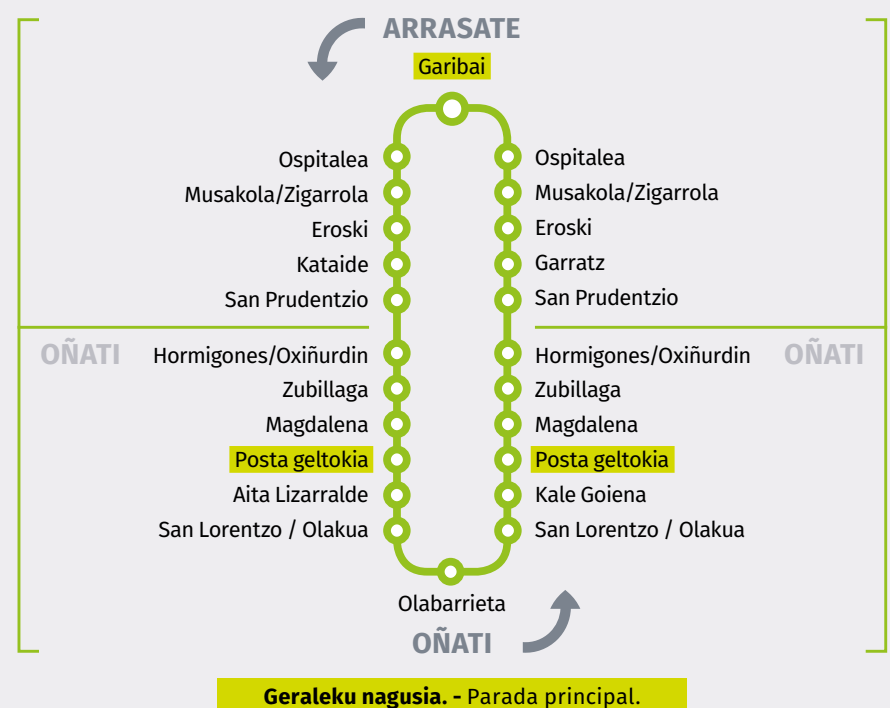

OÑATI	ARRASATE	
	SAN PRUDENTZIO	GARIBAI
7:50	8:05	8:15
8:50	9:05	9:15
9:50	10:05	10:15
60 minutuan behin / Cada 60 minutos		
22:50	23:05	23:15

Larunbat lanegunetan soilik / Solo sábados laborables

DG44G GAUEKOA NOCTURNO Arrasate > Oñati

Ostiralak - Viernes

OÑATI	ARRASATE	
	S. PRUDEN.	GARIBAI
00:00	00:15	00:25

Larunbat, igande eta jaiegunak - Sábados, domingos y festivos

ARRASATE		OÑATI
GARIBAI	S. PRUDENTZIO	
23:20	23:30	23:40

OÑATI	ARRASATE	
	S. PRUDEN.	GARIBAI
23:50	00:05	00:15
00:50	1:05	1:15

Larunbat lanegunetan soilik / Solo sábados laborables

Geraleku nagusia. - Parada principal.

2019ko irailaren 30etik aurrera, Udanako lanek dirauten bitartean.
A partir del 30 de septiembre de 2019, mientras duren las obras de Udana.