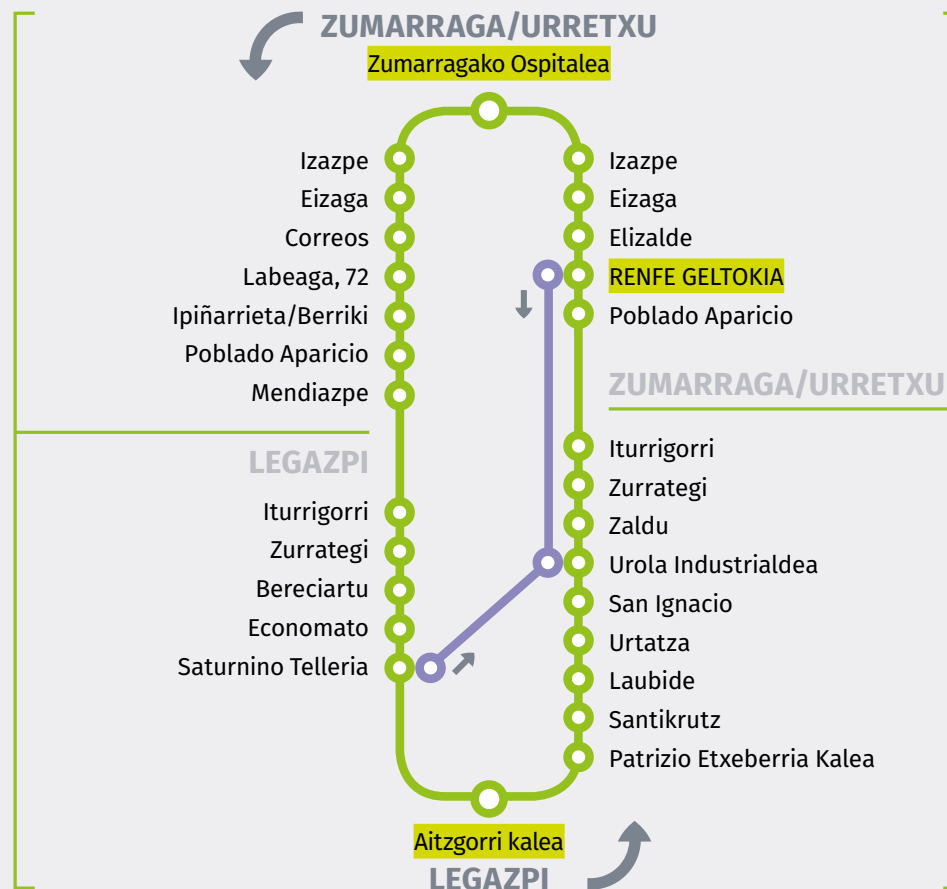

2019ko irailaren 16tik aurrera, Udanako lanak dirauten bitartean.
A partir del 16 de septiembre de 2019, mientras duren las obras de Udana.

DG09

Ospitalea Zumarraga > Zumarraga > Legazpi > Zumarraga

Egunero / Diario

OSPITALEA	ZUMARRAGA	LEGAZPI	ZUMARRAGA	OSPITALEA	OSPITALEA	ZUMARRAGA	LEGAZPI	ZUMARRAGA	OSPITALEA
		05:40	05:50			06:00	06:15		
		06:15	06:25						
06:55	06:55	07:10	07:25	07:30	17:35	17:35	17:50	18:05	18:10
07:35	07:35	07:50	08:05	08:10	60 minutuan behin / Cada 60 minutos				
60 minutuan behin / Cada 60 minutos					20:35	20:35	20:50	21:05	21:10
16:35	16:35	16:50	17:05	17:10	21:35	21:35	21:50		

Lanegunetan (astelehenetik ostiralera) - Laborables (lunes a viernes)

Lanegunetan (astelehenetik ostiralera) - Laborables (lunes a viernes)

Geraleku nagusia. - Parada principal.