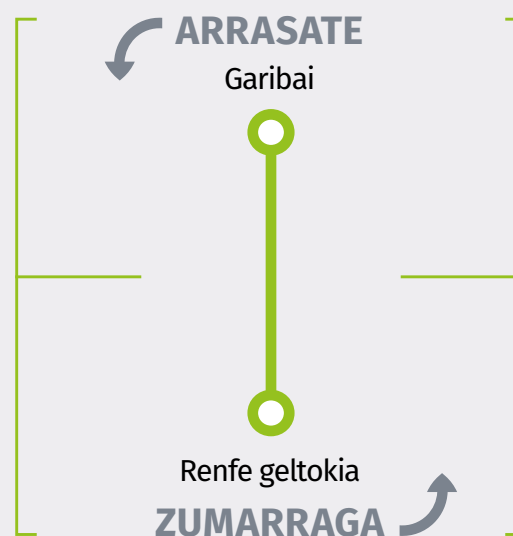

OÑATI	ARRASATE	
	S. PRUDEN.	GARIBAI
23:50	00:05	00:15
00:50	1:05	1:15

Larunbat lanegunetan soilik / Solo sábados laborables

Geraleku nagusia. - Parada principal.

2019ko irailaren 16tik aurrera eta Udanako lanak dirauten bitartean behin-behineko linea.
Línea provisional a partir del 16 de septiembre de 2019 mientras duren las obras de Udana.

DG04B

Arrasate > Zumarraga

Lanegunak (astelehenetik ostiralera) / Laborables (lunes a viernes)

ARRASATE	ZUMARRAGA	ZUMARRAGA	ARRASATE
5:35	6:00	6:05	6:30
30 minutuan behin / Cada 30 minutos		30 minutuan behin / Cada 30 minutos	
8:35	9:00	9:05	9:30
60 minutuan behin / Cada 60 minutos		60 minutuan behin / Cada 60 minutos	
13:35	14:00	14:05	14:30
30 minutuan behin / Cada 30 minutos		30 minutuan behin / Cada 30 minutos	
15:05	15:30	15:35	16:00
60 minutuan behin / Cada 60 minutos		60 minutuan behin / Cada 60 minutos	
21:05	21:30	21:35	22:00

Larunbat, igande eta jaiegunak / Sábados, domingos y festivos

ARRASATE	ZUMARRAGA	ZUMARRAGA	ARRASATE
6:35	7:00	7:05	7:30
7:35	8:00	8:05	8:30
8:35	9:00	9:05	9:30
60 minutuan behin / Cada 60 minutos		60 minutuan behin / Cada 60 minutos	
21:35	22:00	22:05	22:30

Larunbat lanegunetan soilik / Solo sábados laborables

2019ko irailaren 16tik aurrera, Udanako lanak dirauten bitartean.
A partir del 16 de septiembre de 2019, mientras duren las obras de Udana.

DG09

Ospitalea Zumarraga > Zumarraga > Legazpi > Zumarraga