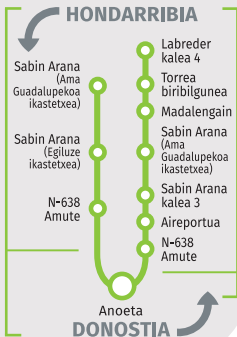

E50

2019ko apirilean eguneratua.
Actualizado en abril de 2019.

Hondarribia > Anoeta (Donostia)

HONDARRIBIA
Sabin Arana
(Ama Guadalupekoa ikast.)

**Partidua baino
60 min. lehenago**
60 min. antes
del partido

ANOETA - DONOSTIA

**15 min. partidua
eta gero**
15 min. después
del partido

LURRALDEBUS

2019ko apirilean eguneratua.
Actualizado en abril de 2019.

E51

Pasai Donibane > Lezo > Anoeta (Donostia)

DONIBANE
San Roke

E59

Pasai San Pedro > Anoeta (Donostia)

SAN PEDRO
Esnabide kalea 6

**Partidua baino 60 min.
eta 30 min. lehenago**
60 min. y 30 min.
antes del partido

**ANOETA
DONOSTIA**

**15 min. eta 30 min.
partidua eta gero**
15 min. y 30 min.
después del partido

LURRALDEBUS