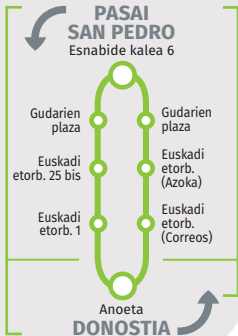

Errenteria > Beraun > Molinao > Anoeta (Donostia)

BERAUN

**Partidua baino
50 min. lehenago**
50 min. antes
del partido

ANOETA DONOSTIA

**15 min. partidua
eta gero**
15 min. después
del partido

LURRALDEBUS

2019ko urtarrilean eguneratua.
Actualizado en enero de 2019.

E59

Pasai San Pedro > Anoeta (Donostia)

SAN PEDRO
Esnabide kalea 6

**Partidua baino 60 min.
eta 30 min. lehenago**
60 min. y 30 min.
antes del partido

**ANOETA
DONOSTIA**

**15 min. eta 30 min.
partidua eta gero**
15 min. y 30 min.
después del partido

LURRALDEBUS