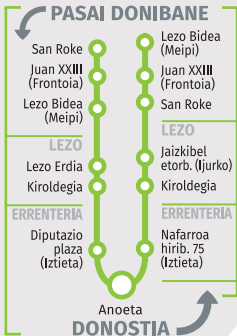

ANOETA - DONOSTIA

**15 min. partidua
eta gero**
15 min. después
del partido

LURRALDEBUS

2019ko apirilean eguneratua.
Actualizado en abril de 2019.

E51

Pasai Donibane > Lezo > Anoeta (Donostia)

DONIBANE
San Roke

Partidua baino
50 min. lehenago
50 min. antes
del partido

ANOETA
DONOSTIA

15 min. partidua
eta gero
15 min. después
del partido

LURRALDEBUS

E52

2019ko apirilean eguneratua.
Actualizado en abril de 2019.

Oiartzun > Anoeta (Donostia)