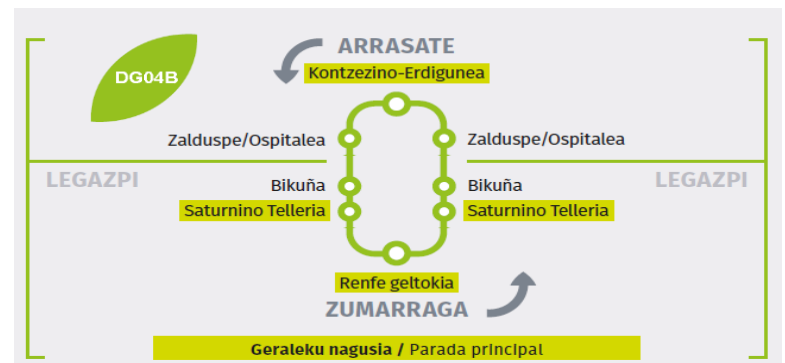

Renfe ZUMARRAGA	S. Telleria LEGAZPI	Ergdigune/Zalduspe ARRASATE
7:25	7:30	8:00
8:25	8:30	9:00
9:25	9:30	10:00
60mn		
22:25	22:30	23:00

Larunbat lanegunetan soilik / Sólo sábados laborables

Bikuña Astelehenetik ostiralera / de lunes a viernes:
Zumarragatik/desde Zumarraga: 06:55, 07:25, 07:55, 13:55,
16:25, 16:55, 17:25, 17:55, eta 21:55
Arrasatetik/desde Arrasate: 05:20, 06:20, 06:50, 07:20, 12:20,
15:50, 16:20, 16:50 eta 17:20

**Zumarraga ospitaletik/ hospital Astelehenetik ostiralera / de
lunes a viernes:**
Zumarragatik/desde Zumarraga: 22:25
Arrasatetik/desde Arrasate: 21:20

DG04			
Astelehenetik ostiralera De lunes a viernes			
Olabarrieta	Oñati	San Prudentzio	Arrasate
6:20	6:00	6:10	6:20
	6:25	6:35	6:45
30mn			
22:50	22:55	23:05	23:15

Arrasate	San Prudentzio	Oñati	Olabarrieta
5:00	5:10	5:20	5:30
30mn			
21:30	21:40	21:50	22:00
22:45	22:55	23:05	23:15

Larunbat, igande eta jaiegunetan Sábados, domingos y festivos			
Olabarrieta	Oñati	San Prudentzio	Arrasate
7:50	7:55	8:05	8:15
8:50	8:55	9:05	9:15
9:50	9:55	10:05	10:15
60mn			
22:50	22:55	23:05	23:15

Arrasate	San Prudentzio	Oñati	Olabarrieta
6:30	6:40	6:50	7:00
7:30	7:40	7:50	8:00
8:30	8:40	8:50	9:00
60mn			
22:30	22:40	22:50	23:00

Larunbat lanegunetan soilik / Sólo sábados laborables

Informazio gehiago:
Más información:

www.lurraldebus.eus
900 300 340