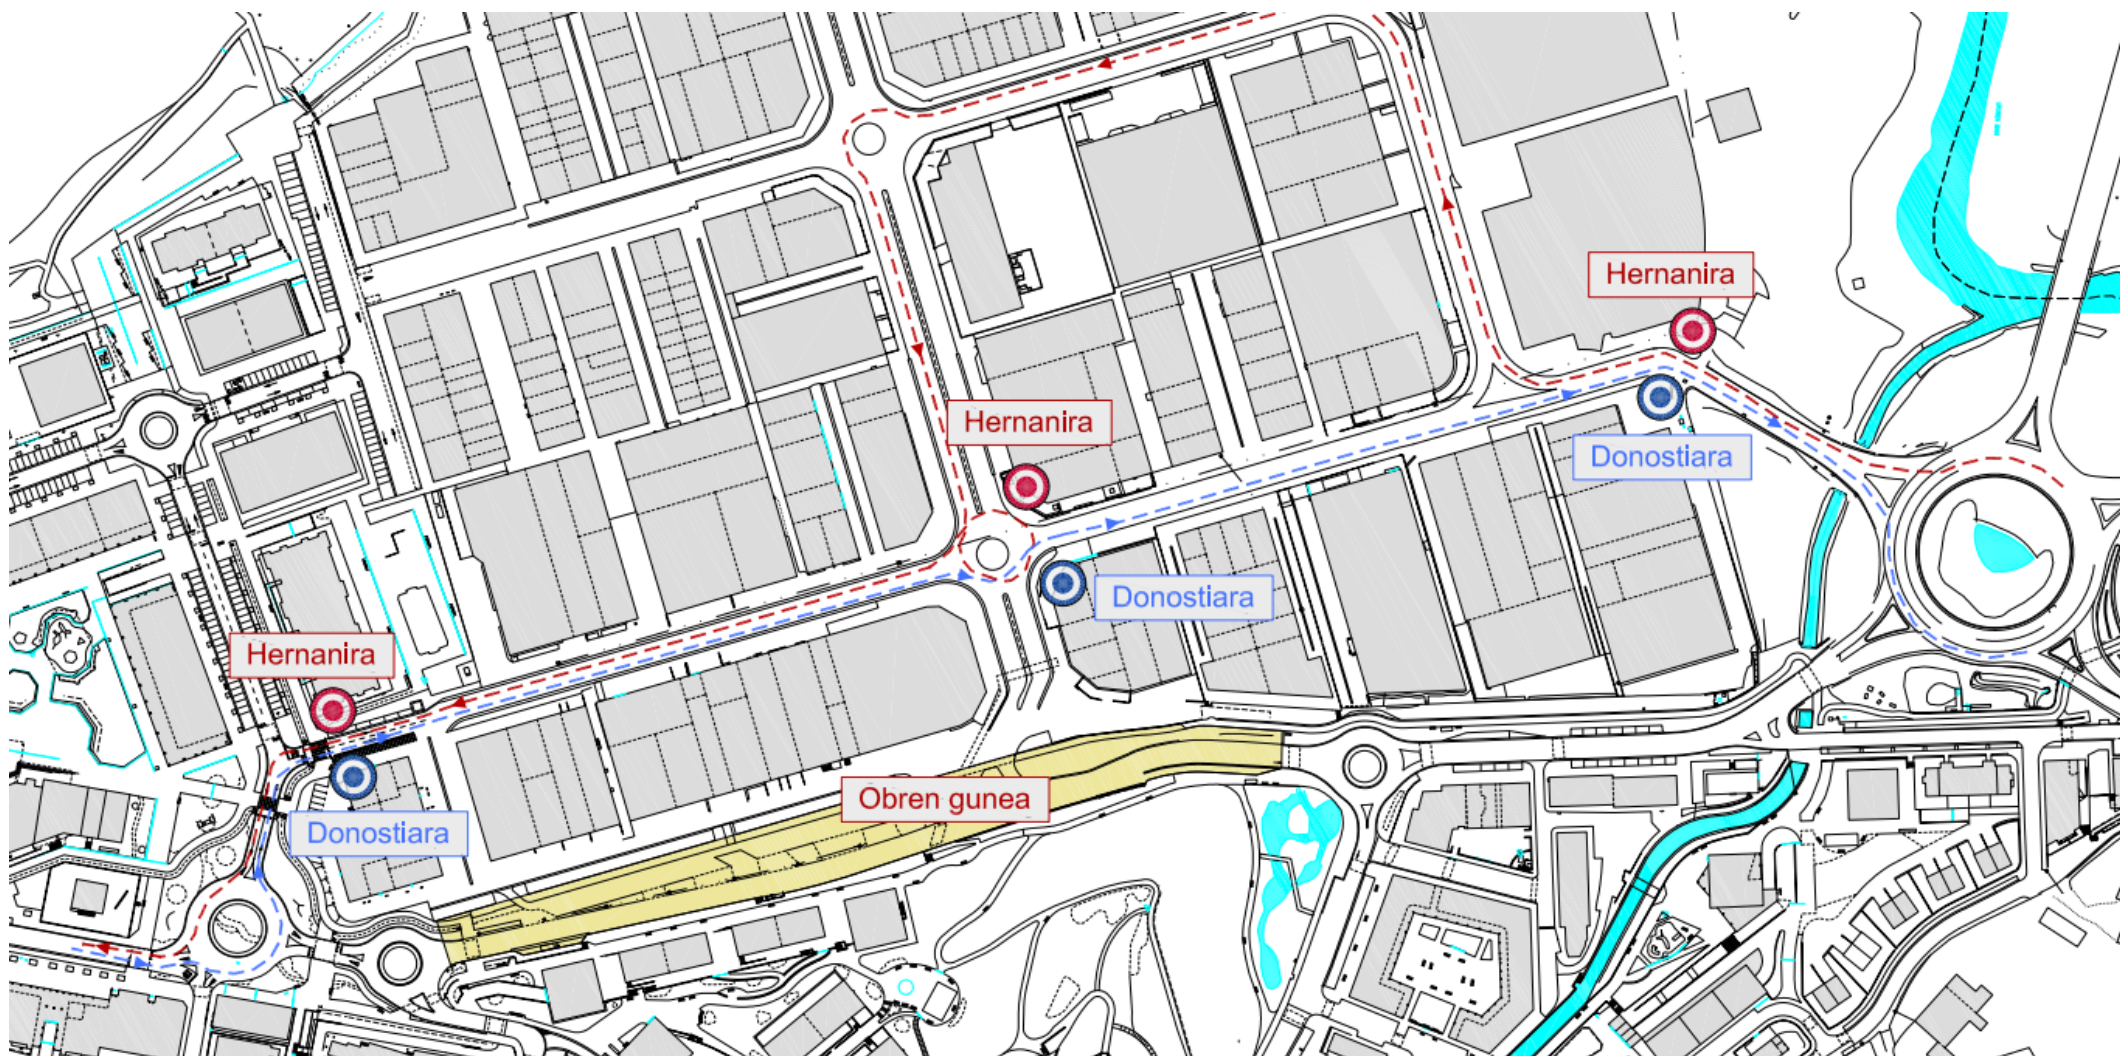

TBH OBRAK ASTIGARRAGA

Informazio gehiago:
Más información:

www.lurraldebus.eus

900 300 340