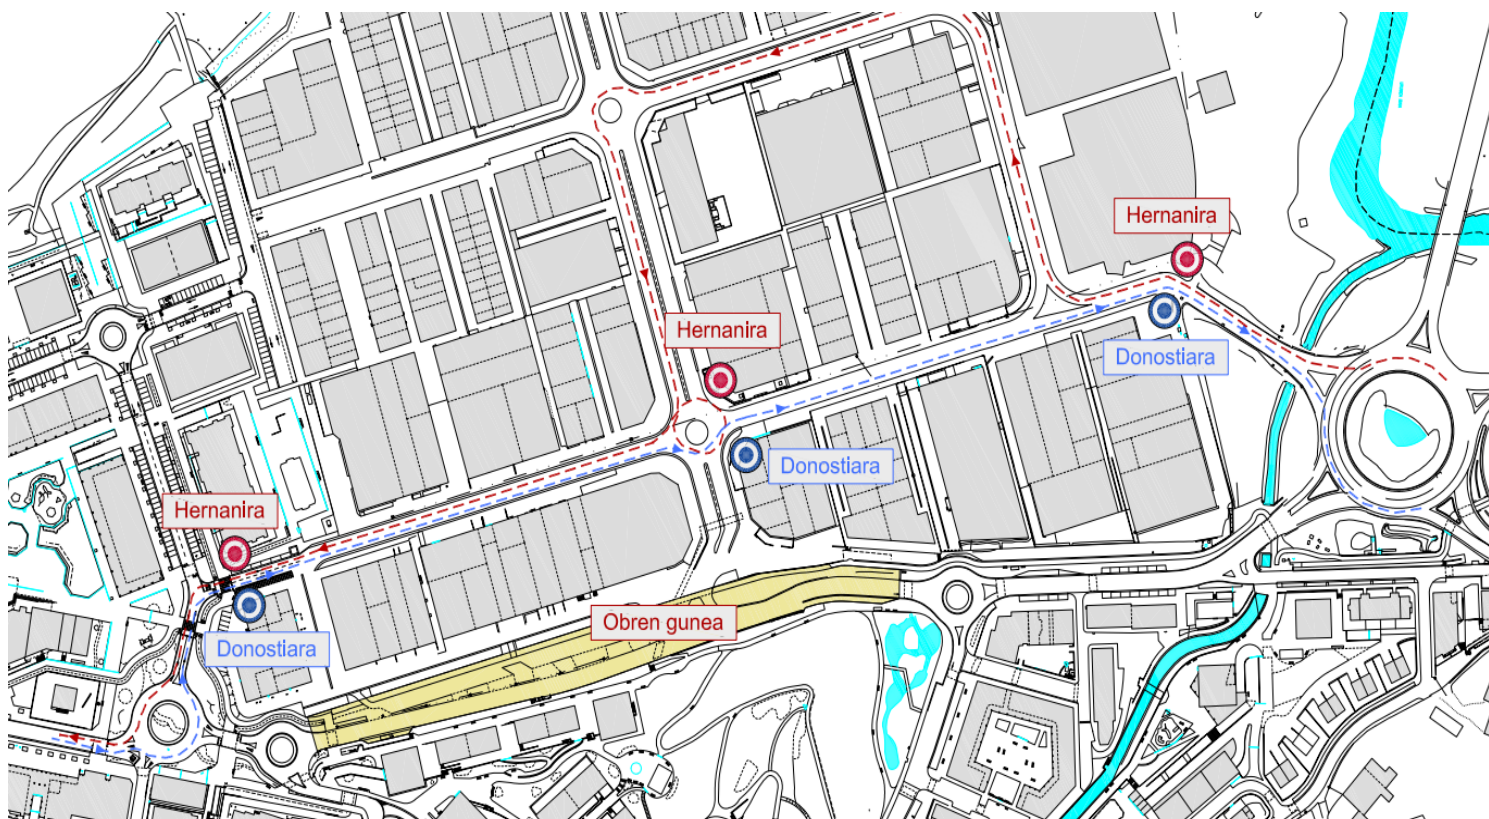

TBH OBRAK ASTIGARRAGA

1/2

BU12, BU13

desde las 10:00 del 2022/10/10 retik amaitu arte / hasta finalizar

	Bertan behera / Paradas suprimidas	Ordezko geltokiak / Paradas alternativas
ANDOAINERANTZ DIRECCIÓN ANDOAIN	DONOSTIA, 38 – HEZEGUNEA DONOSTIA – INDUSTRIALGUNEA	DONOSTIA IBILBIDEA, 28 FUELTRUCK GASOLINDEGIA DONOSTIA IBILBIDEA, 88
DONOSTIARANTZ DIRECCIÓN DONOSTIA	DONOSTIA – LEKUEDER DONOSTIA – PELOTARI BIRIBILGUNEA	DONOSTIA IBILBIDEA, 88 DONOSTIA IBILBIDEA 56 DONOSTIA IBILBIDEA, 28

Informazio gehiago:
Más información:

www.lurraldebus.eus

900 300 340

TBH OBRAK ASTIGARRAGA

2/2

BU40G

desde el **2022/11/04**tik amaitu arte / hasta finalizar

	Bertan behera / Paradas suprimidas	Ordezko geltokiak / Paradas alternativas
ANDOAINERANTZ DIRECCIÓN ANDOAIN	DONOSTIA, 38 – HEZEGUNEA	DONOSTIA – INDUSTRIALGUNEA DONOSTIA IBILBIDEA, 88
DONOSTIARANTZ DIRECCIÓN DONOSTIA	DONOSTIA – LEKUEDER	DONOSTIA IBILBIDEA, 88 DONOSTIA – PELOTARI BIRIBILGUNEA