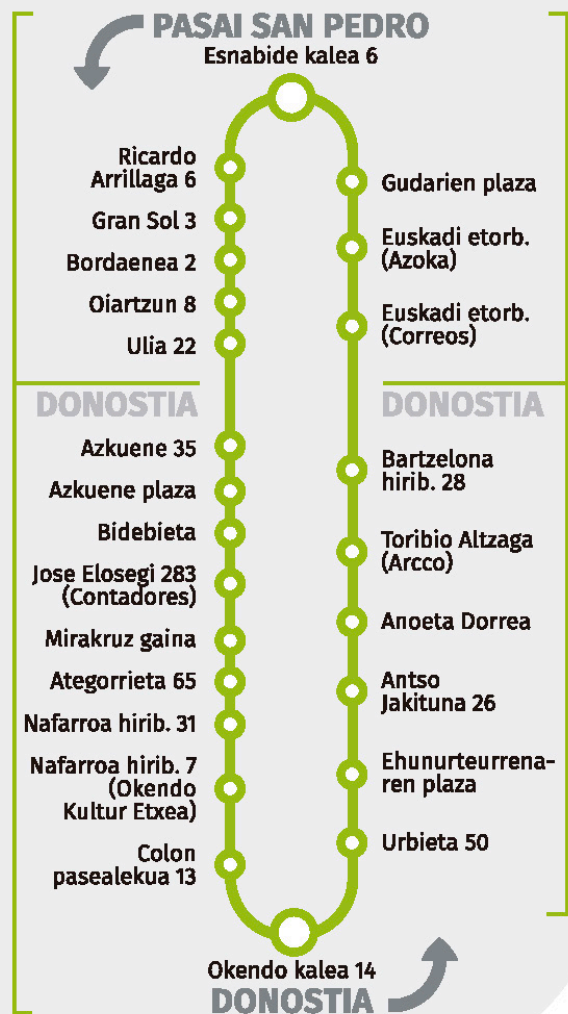

LINEEN ALDAKETAK MODIFICACIONES LÍNEAS

2022/12/21

2022ko abenduaren 21etik aurrera (egun hau barne), irteerako ordutegiak aldatuko dira bai San Pedrotik baita Okendotik (Donostia) ere:

Desde el día 21 de diciembre de 2022 (incluido), la siguiente línea modifica sus horarios de salida desde San Pedro y desde Okendo en Donostia:

E08

2022ko abenduan eguneratua. Actualizado en diciembre de 2022.

Zirkulazioa dela eta, ordutegiak gutxi gorabeherakoak dira.
Por razones de tráfico los horarios son aproximados.

LURRALDEBUS

Pasai San Pedro > Trintxerpe Goia > Donostia

Lanegunak / **Laborables**
(Astelehenetik ostiralera) / (Lunes a viernes)

PASAI SAN PEDRO - Esnabide kalea 6					
07:00	07:50	09:00	10:00	11:00	12:00
13:00	14:00	15:00	16:00	17:00	18:05
19:00	20:00	21:00	22:00		

DONOSTIA - Okendo kalea 14					
07:25	08:15	09:25	10:25	11:25	12:25
13:25	14:25	15:25	16:25	17:25	18:25
19:25	20:25	21:25	22:25		

Ordutegi luzapenak: lanegun ostiralak.
Prolongación horarios: viernes laborable.

Larunbat, igande eta jaiegunak / **Sábados, domingos y festivos**

PASAI SAN PEDRO - Esnabide kalea 6					
07:50	09:00	10:00	11:00	12:00	13:00
14:00	15:00	16:00	17:00	18:05	19:00
20:00	21:00	22:00			

DONOSTIA - Okendo kalea 14					
08:15	09:25	10:25	11:25	12:25	13:25
14:25	15:25	16:25	17:25	18:25	19:25
20:25	21:25	22:25			

Garraioak
Pasaia Alkandila
Mag. Bermejo eta Lurralde
Abokatuen Depo. Bermejo

BEZERAREN ARRETA ZERBITZUA
SERVICIO DE ATENCIÓN AL CLIENTE
900 300 340
ASTELEHENETIK IGANDERA 08:00-20:00 DE LUNES A DOMINGO

www.lurraldebus.eus

Beste gaireku eta Lurraldebusko lineak agiri honetan aipatu ez direnak, ez dute hasiera batean aldaketarik jasango.
El resto de paradas y líneas de Lurraldebus no mencionadas en este documento inicialmente no serán modificadas.

Informazio gehiago:
Más información:

www.ekialdebus.eus
 @ekialdebus

www.lurraldebus.eus
Tel. 900 300 340