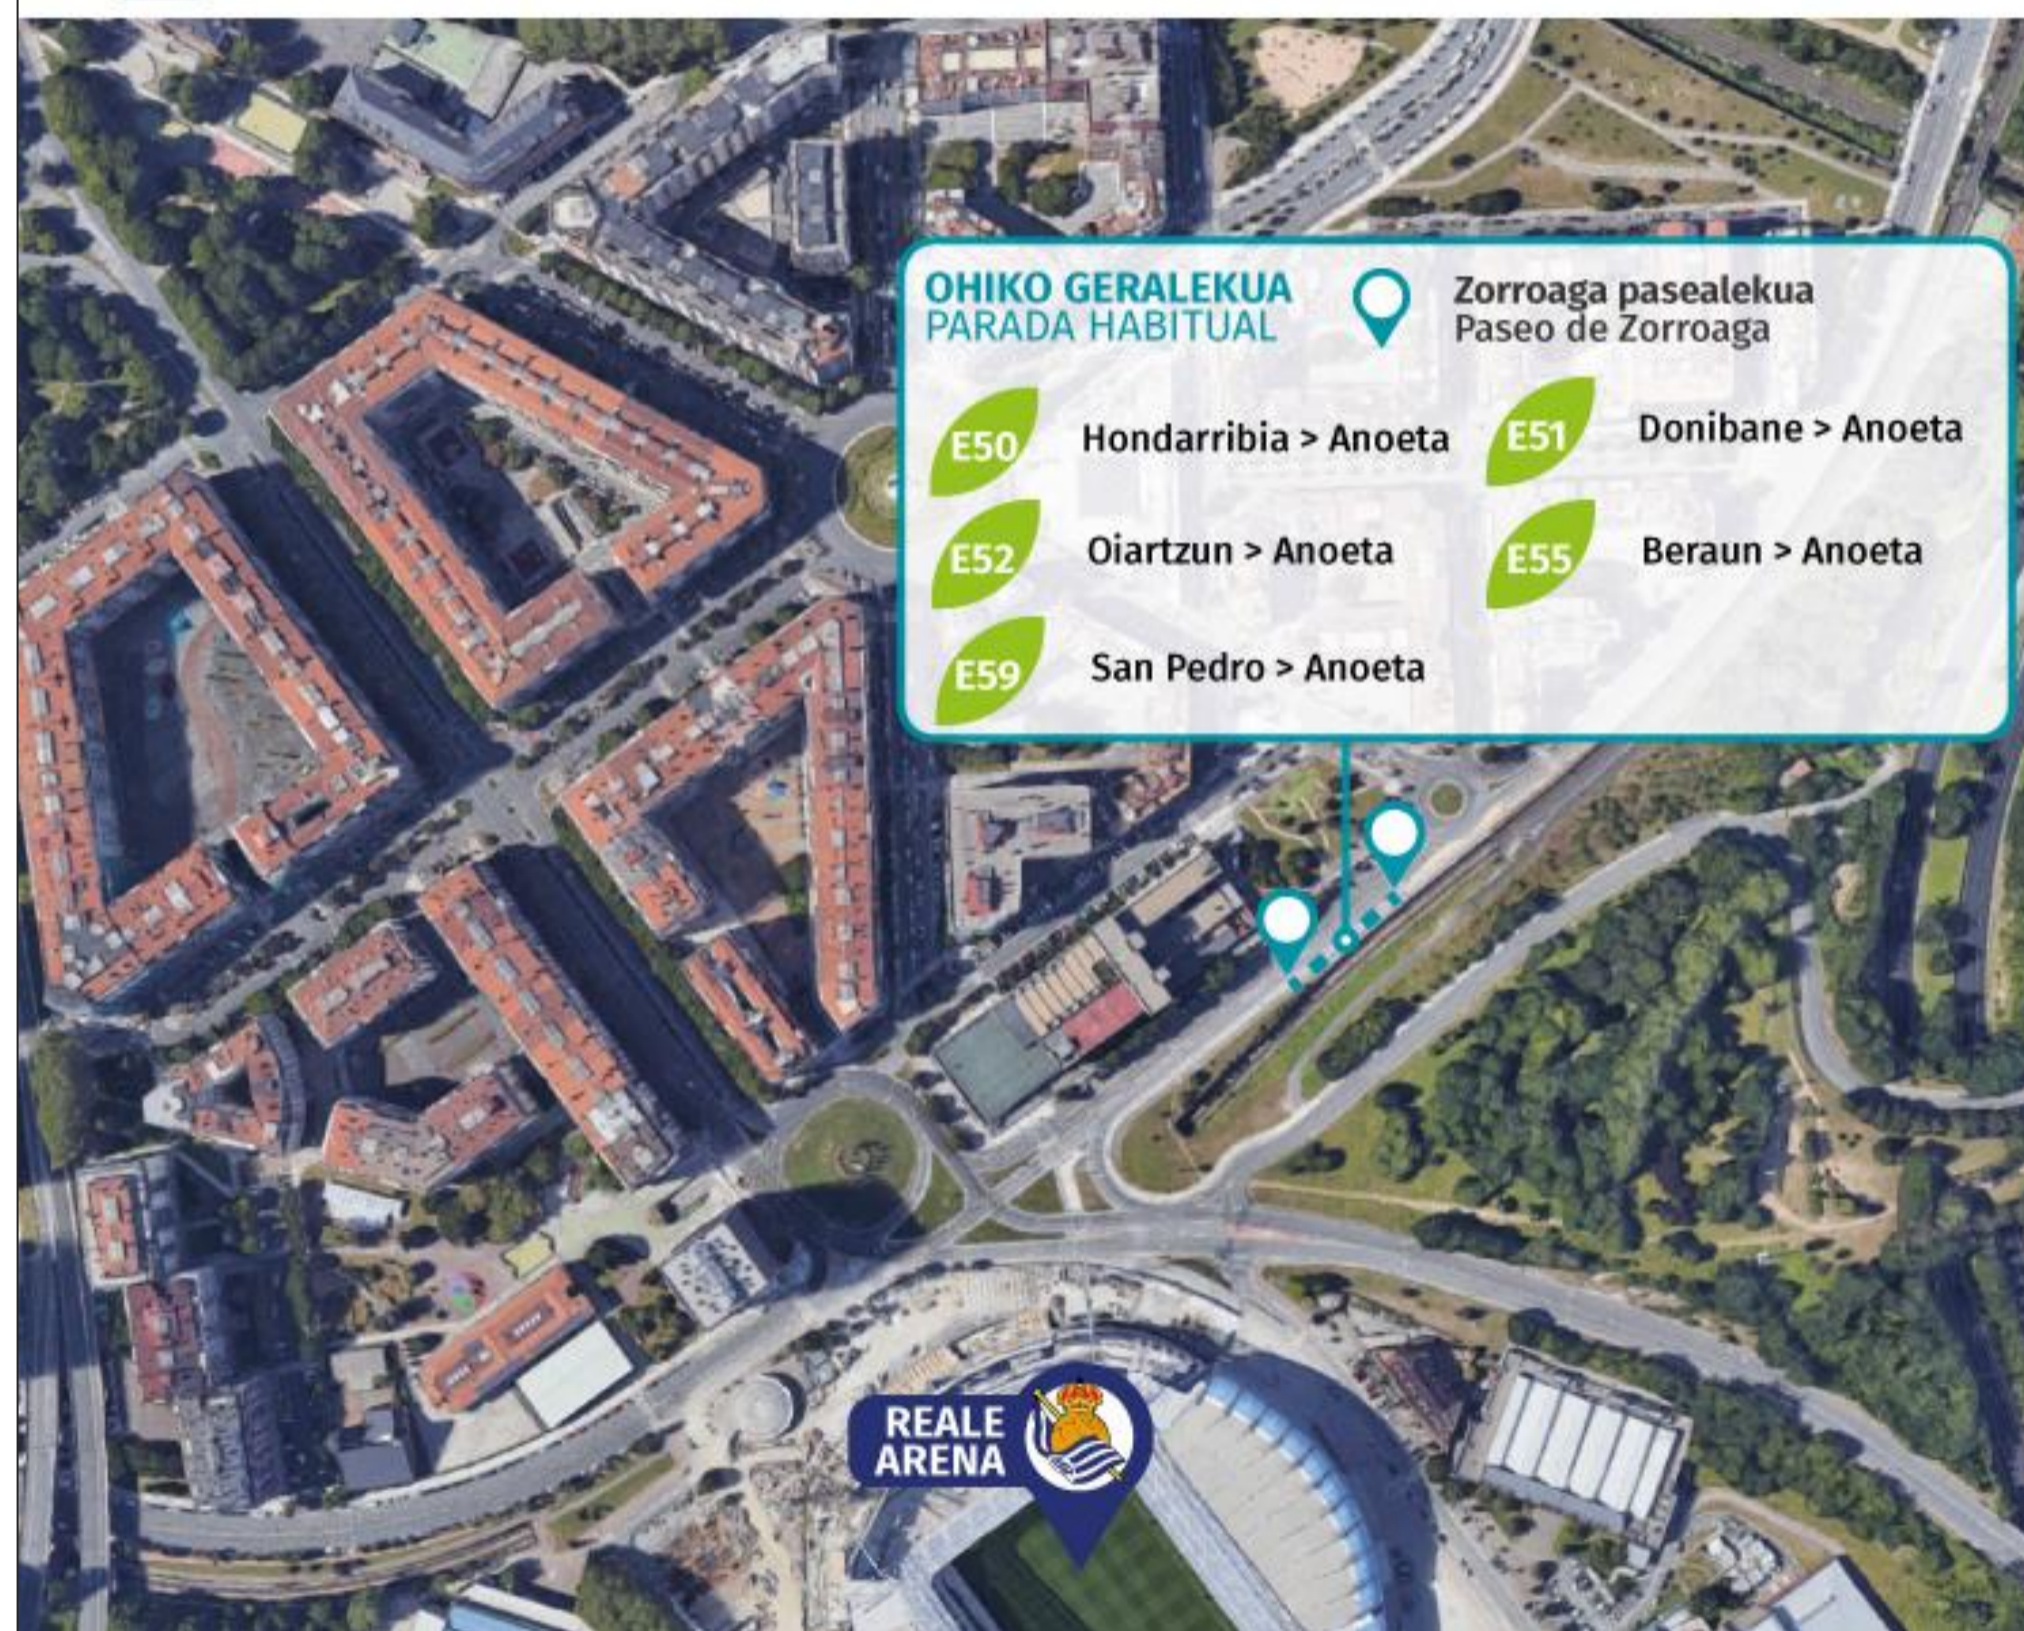

FUTBOL ZERBITZUAK – GERALEKU ALDAKETA BERRIA 2024/01/27 SERVICIOS FÚTBOL – NUEVO CAMBIO DE PARADAS

Urtarrilaren 27tik aurrera (hau barne), igo eta jaisteko futbol zerbitzuen E50, E51, E52, E55 eta E59, Hondarribitik, Donibanetik, Oiartzundik, Beraundik eta San Pedrotik, hurrenez hurren, ohiko geralekua berreskuratzen dute, Zorroaga pasealekua (Rafel Ruiz Balerdi parke parean).

Desde el 27 de enero (incluido), retomamos la parada habitual de bajada y subida de los servicios de fútbol E50, E51, E52, E55 y E59 desde Hondarribia, Donibane, Oiartzun, Beraun y San Pedro respectivamente situada en el Paseo de Zorroaga (frente Parque de Rafael Ruiz Balerdi).

Futbol Zerbitzuak / Servicios fútbol

Beste geraleku eta Lurraldebusen lineak agiri honetan aipatu ez direnak, ez dute hasiera batean aldaketarik jasango.
El resto de paradas y líneas de Lurraldebus no mencionadas en este documento inicialmente no serán modificadas.