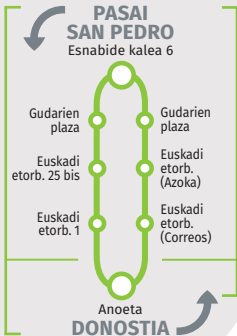

LURRALDEBUS

Udakoak
Euzko Legebiltzaria

CRAN
MUGIKORTASUNA

www.lurraldebus.eus