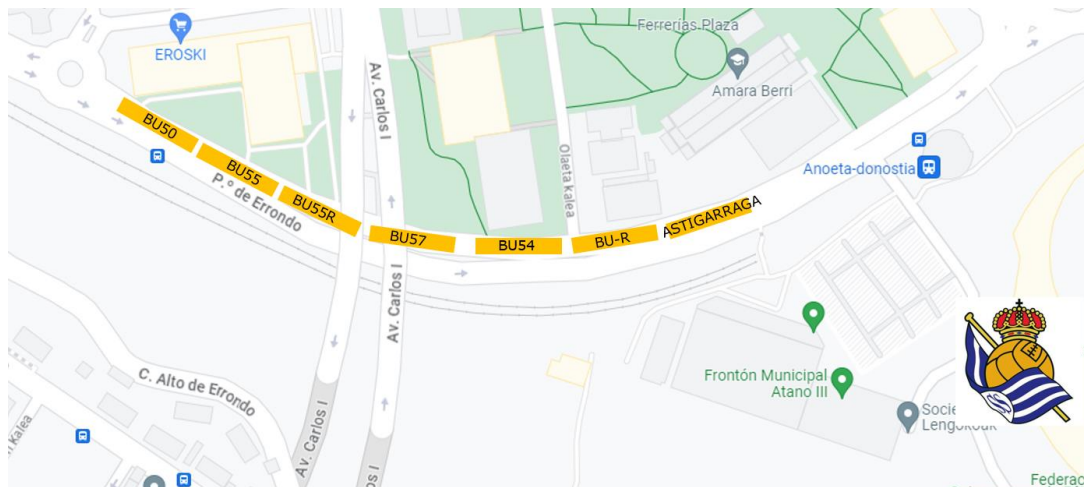

TBH FUTBOLA FÚTBOL ANOETA

BU57 TOLOSA > ANOETA

(IRURA eta VILLABONAtik)

Partidua hasi baino 60min LEHENAGO

Partidua amaitu eta 15min-ra

BU55 ANDOAIN > ANOETA

(URNIETA eta HERNANItik)

Partidua hasi baino 60min LEHENAGO

Partidua amaitu eta 15min-ra

BU54 ANDOAIN > LASARTE-ORIA > ANOETA

Partidua hasi baino 60min LEHENAGO

Partidua amaitu eta 15min-ra

BU50 HERNANI > ANOETA

Partidua hasi baino 60min LEHENAGO

Partidua amaitu eta 15min-ra

** BEREZIA **
ANOETA > ASTIGARRAGA
Partidua amaitu eta 15min-ra

Informazio gehiago:
Más información:

www.lurraldebus.eus
900 300 340