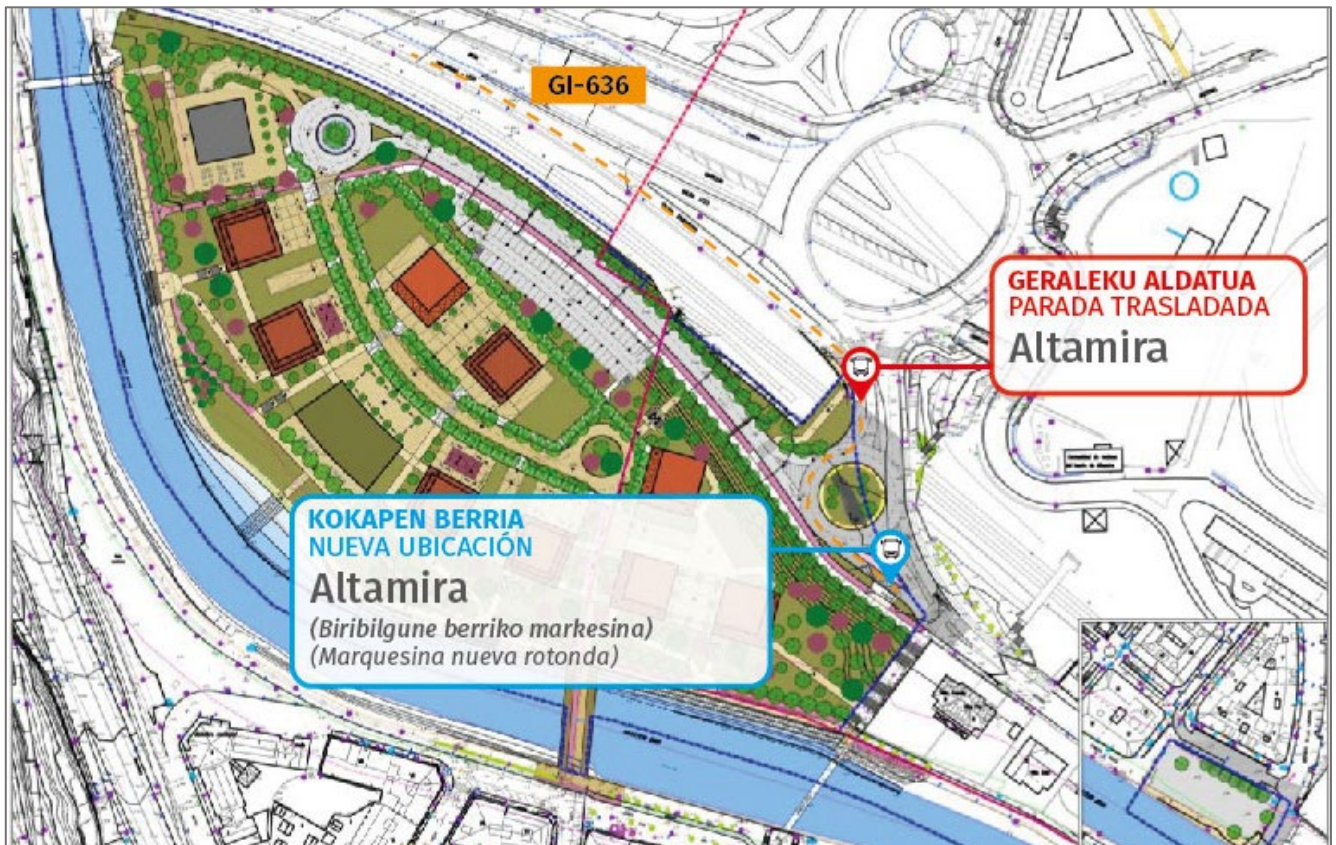

ALTAMIRAKO GERALEKUAREN ALDAKETA LEZON 2024/05/21 TRASLADO PARADA de ALTAMIRA en LEZO

Maiatzaren 21etik aurrera (egun hau barne), Altamirako geralekua, Lezon, behin betiko aldatuko da metro batzuk aurrerago, biribilgune berriko markesina berrira.

Desde el 21 de mayo (incluido), la parada de Altamira en Lezo, se traslada de forma definitiva unos metros más adelante, a la nueva marquesina en la rotonda nueva.

E06

Errenteria > Pasai Antxo > Altza > Garbera > Astigarraga

LEKUZ ALDATUTAKO GERALEKUA / PARADA TRASLADADA

Altamira

Beste geraleku eta Lurraldebuseko lineak agiri honetan aipatu ez direnak, ez dute hasiera batean aldaketarik jasango.
El resto de paradas y líneas de Lurraldebus no mencionadas en este documento inicialmente no serán modificadas.