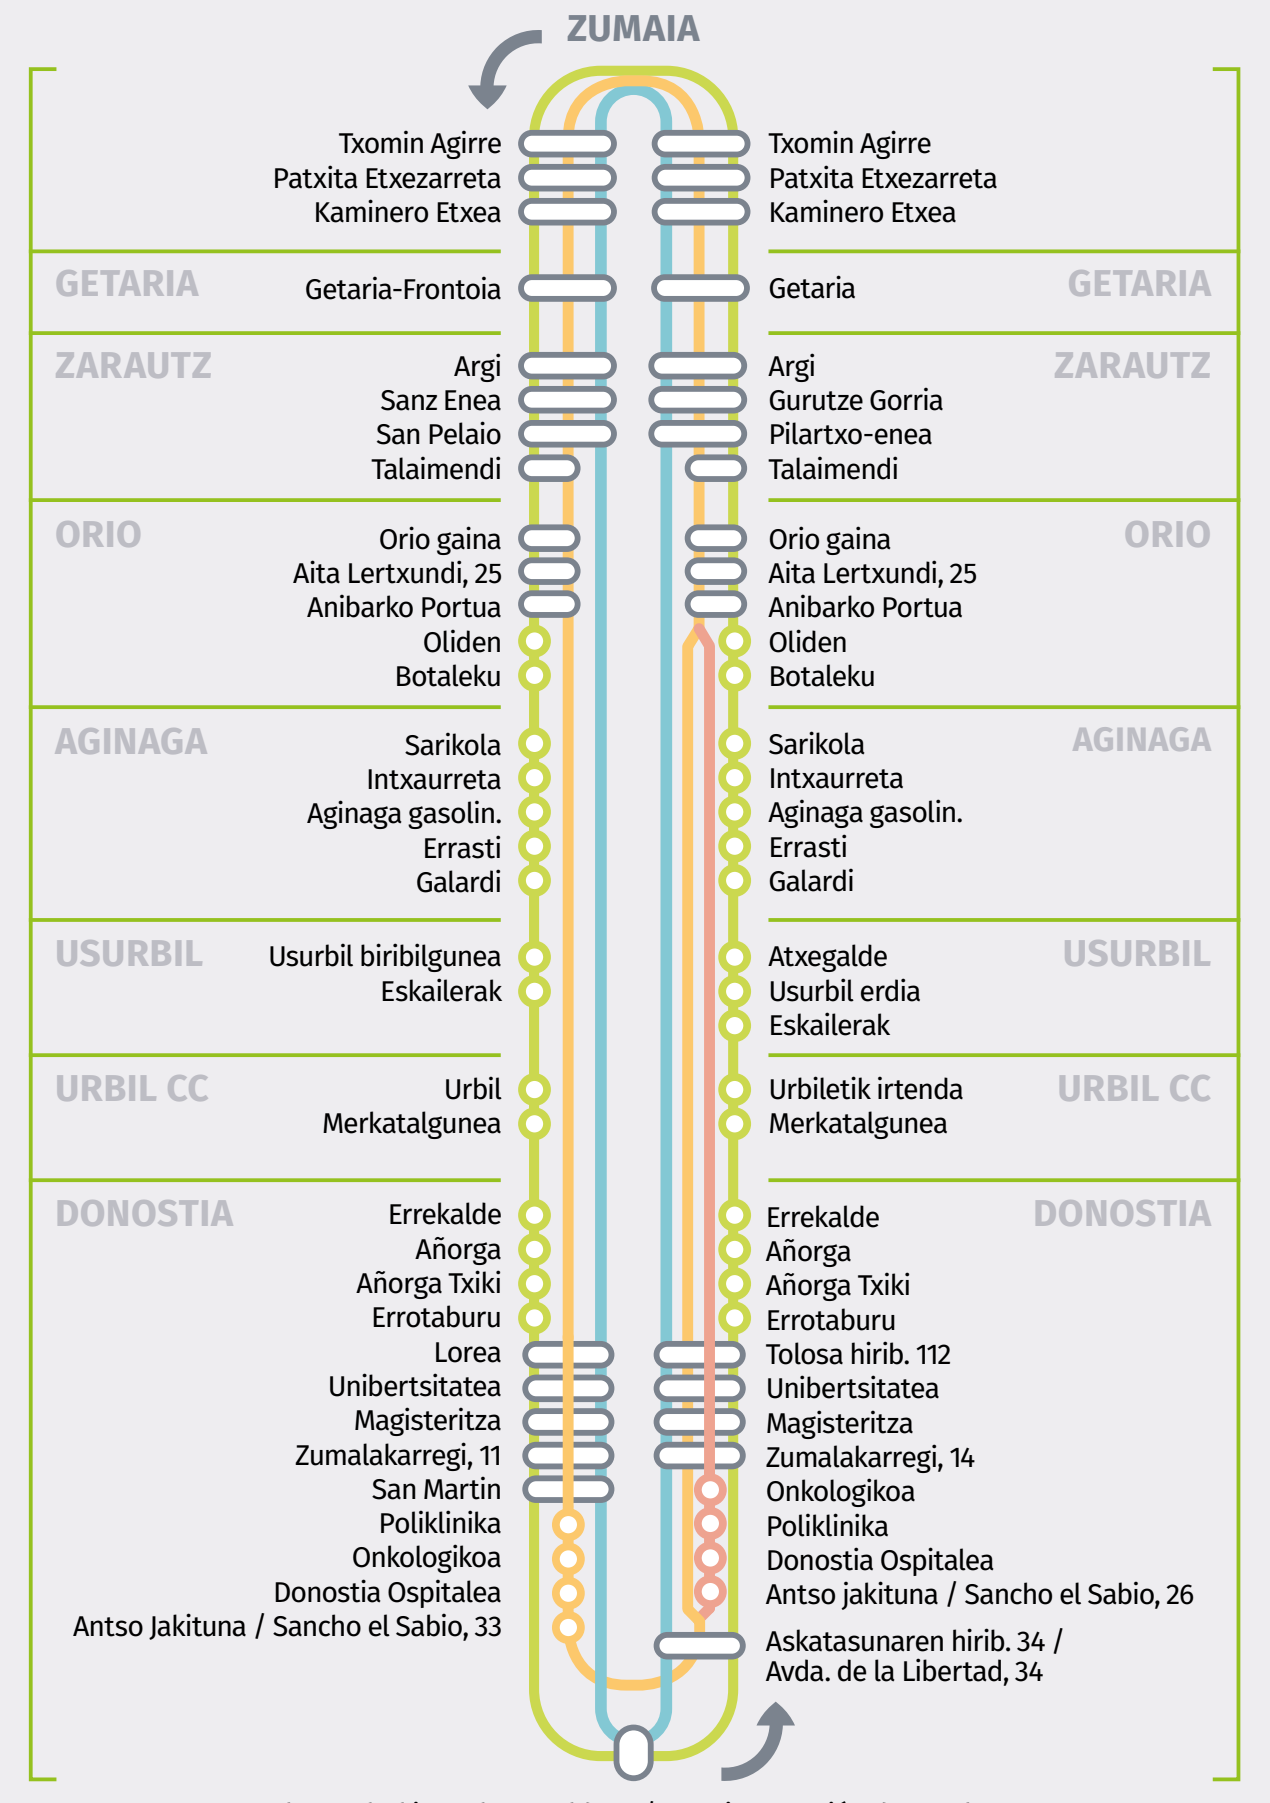

UK49G Zumaia > Donostia GAUEKOA NOCTURNO

Astelehenetik igandera (egunero) - De lunes a domingo (diario)									
ZUMAIA	GETARIA	ZARAUTZ	ORIO	USURBIL	URBIL	AVENIDA			
23:00	23:10	23:15	23:25	23:35	23:40	0:00			
23:15	23:35	23:40	23:50	0:00	0:05	0:15			
0:00	0:20	0:25	0:35	0:45	0:50	1:00			
1:00	1:20	1:25	1:35	1:45	1:50	2:00			

Ostirletan soilik / Solo viernes

Larunbat gauak - Sábados noche									
ZUMAIA	GETARIA	ZARAUTZ	ORIO	USURBIL	URBIL	AVENIDA			
23:00	23:10	23:15	23:25	23:35	23:40	0:00			
60 minutuan beh