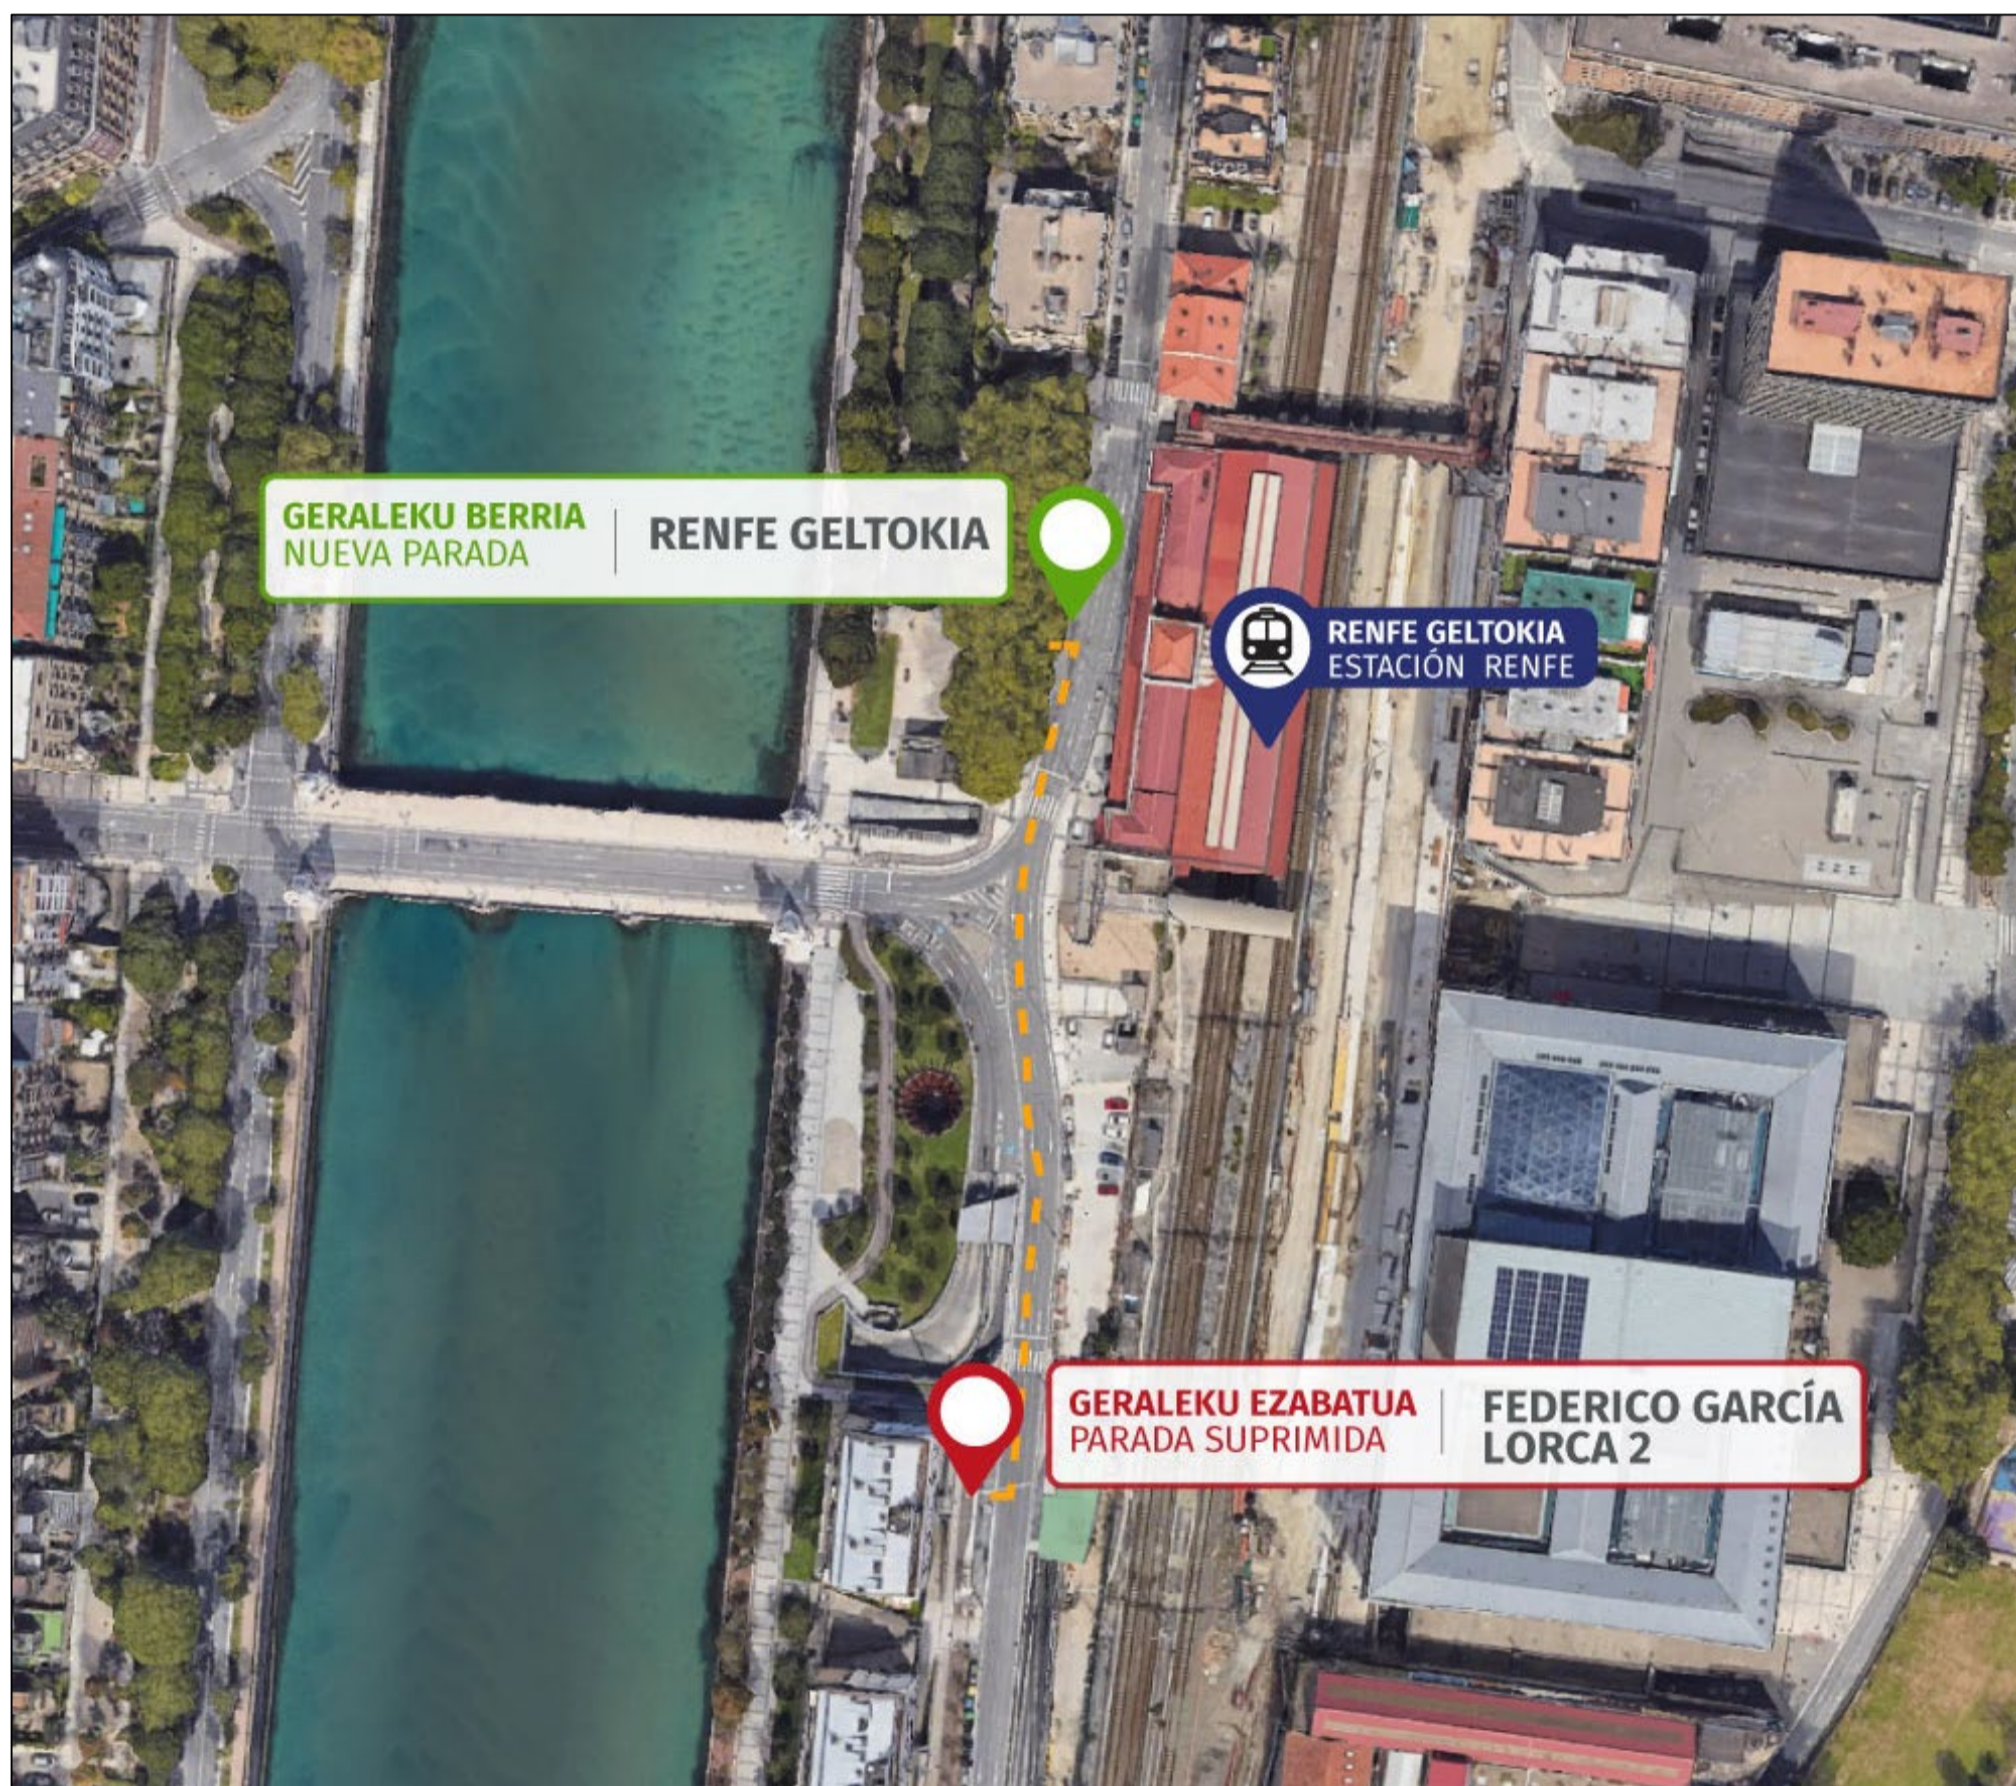

DONOSTIAN GERALEKU ALDAKETA -E21 LINEA CAMBIO de PARADA en SAN SEBASTIÁN -LÍNEA E21

2024/09/28

Datorren irailaren 30etik aurrera (egun hau barne), FEDERICO GARCIA LORCA 2ren geralekua ezabatu egingo da, eta metro batzuk lehenago egingo da, zehazki, RENFE GELTOKIA izenekoan (aurrealdean).

Desde el próximo 30 de septiembre (incluido), la parada de FEDERICO GARCÍA LORCA 2 queda suprimida, pasando a realizarse unos metros antes, concretamente en la denominada RENFE GELTOKIA (en la parte delantera).