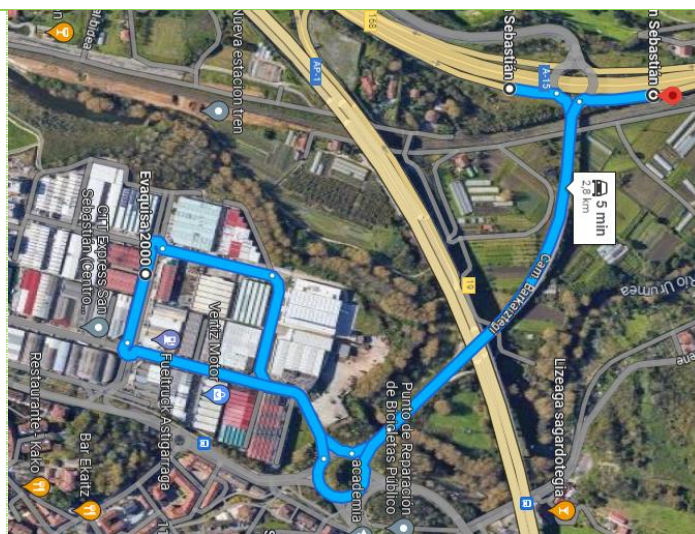

TBH FRANTZIAKO TOURRA ASTIGARRAGA

5/7

2023/07/02
12:00 – 17:25

Dirección DONOSTIArantz

BU12, BU13

Geltokiak/Paradas:
GASOLINERA
BIURRARENA

Dirección HERNANIrantz

BU12, BU13

Geltokiak/Paradas:
GASOLINERA
BIURRARENA

Informazio gehiago:
Más información:

www.lurraldebus.eus
900 300 340