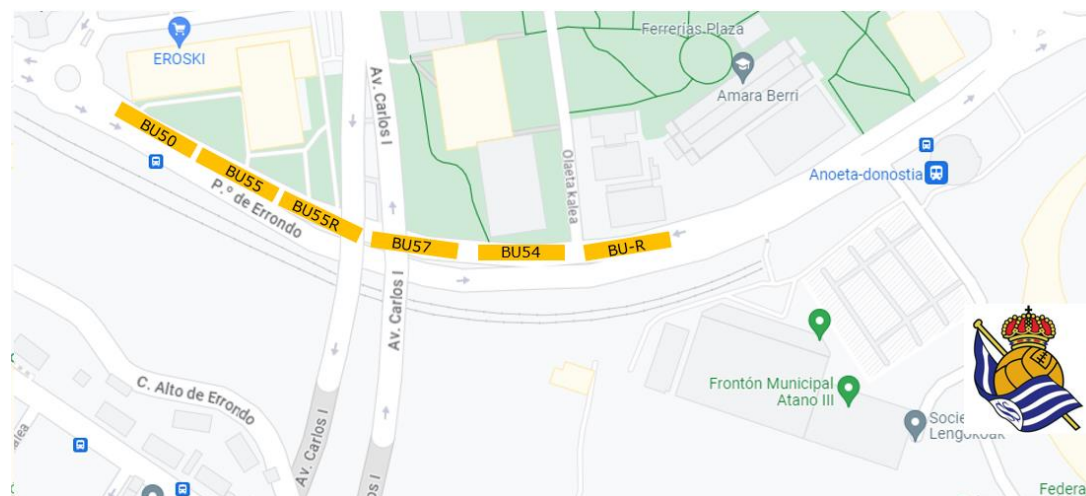

OHARRA AVISO

LURRALDEBUS

TBH FUTBOLA FÚTBOL ANOETA

BU57 - TOLOSA > IRURA > VILLABONA > ANOETA

BU55 - ANDOAIN > URNIETA > HERNANI > ANOETA

BU54 - ANDOAIN (SORABILLA) > LASARTE-ORIA > ANOETA

BU50 - HERNANI > ANOETA

JOATEKO / PARA IR

PARTIDUA HASI BAINO 60min LEHENAGO
60min ANTES DE EMPEZAR EL PARTIDO

BUELTATZEKO / PARA VOLVER

PARTIDUA AMAITU ETA 15min-ra
A LOS 15min DE TERMINAR EL PARTIDO

Informazio gehiago:
Más información:

www.lurraldebus.eus
900 300 340