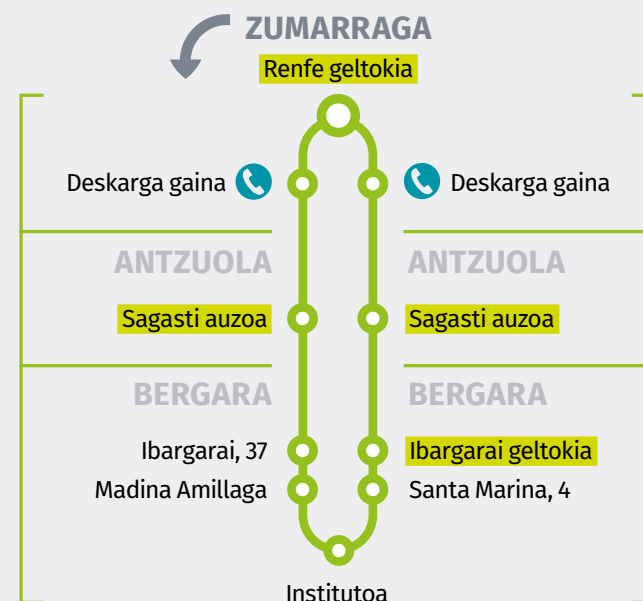

DG03 Zumarraga > Antzuola > Bergara

Lanegunak (astelehenetik ostiralera) / Laborables (lunes a viernes)

ZUMARRAGA	ANTZUOLA	BERGARA		BERGARA	ANTZUOLA	ZUMARRAGA
		MADINA	IBARGARAI			
		5:30	5:35	5:40	5:45	5:55
6:00	6:10	6:20	6:25	6:30	6:35	6:45
30 minutuan behin / Cada 30 minutos (Abuztuan / En agosto: 60 min)				30 minutuan behin / Cada 30 minutos (Abuztuan / En agosto: 60 min)		
21:30	21:40	21:50	21:55	22:00	22:05	22:15
22:00	22:10	22:20	22:25	22:30	22:35	22:45
22:30	22:40	22:50	22:55	23:00	23:05	23:15

Abuztuan ezik / Excepto en agosto

Abuztuan bakarrik / Solo en agosto

Larunbat lanegunak / Sábados laborables

ZUMARRAGA	ANTZUOLA	BERGARA		BERGARA	ANTZUOLA	ZUMARRAGA
		MADINA	IBARGARAI			
7:00	7:10	7:20	7:25	7:30	7:35	7:45
60 minutuan behin / Cada 60 minutos				60 minutuan behin / Cada 60 minutos		
23:00	23:10	23:20	23:25	23:30	23:35	23:45

Igande eta jaiegunak / Domingos y festivos

ZUMARRAGA	ANTZUOLA	BERGARA		BERGARA	ANTZUOLA	ZUMARRAGA
		MADINA	IBARGARAI			
9:00	9:10	9:20	9:25	9:30	9:35	9:45
60 minutuan behin / Cada 60 minutos				60 minutuan behin / Cada 60 minutos		
23:00	23:10	23:20	23:25	23:30	23:35	23:45

Geraleku nagusia / Parada principal

ESKARIPEKO GERALEKUAK
PARADAS BAJO DEMANDA

900 300 340

Autobusak zerbitzua egin eta eskaripeko lineako edozein geralekura joateko telefonoz deitu.

Para que el autobús realice el servicio y pase por cualquiera de las paradas de la línea bajo demanda es necesario llamar por teléfono.